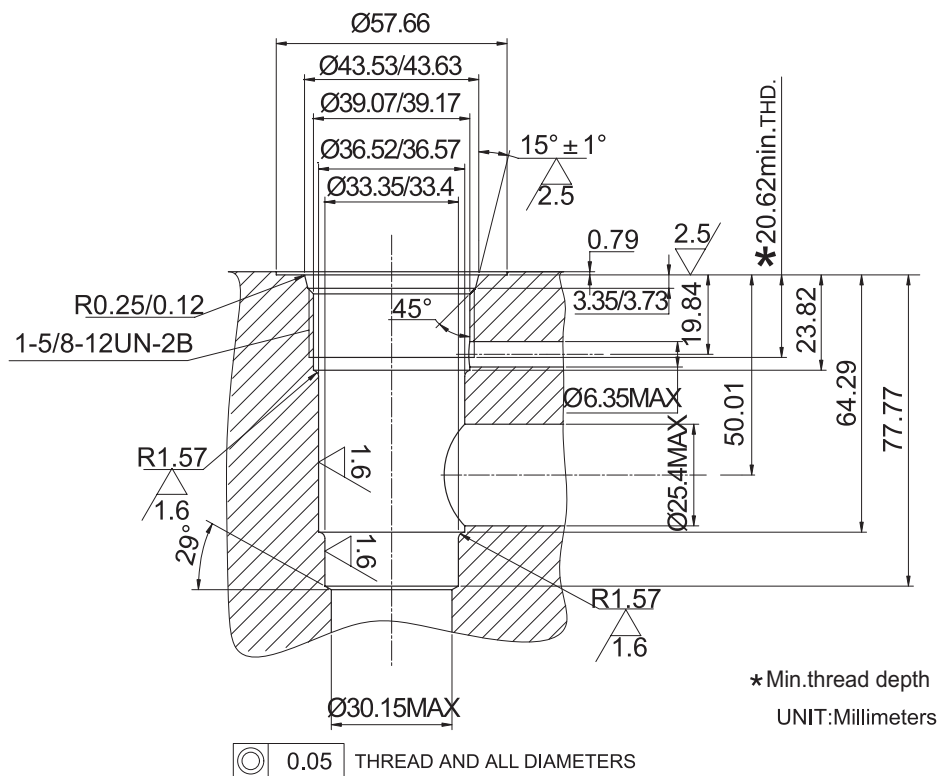

CAVITY: SUN T-31A

CAVITY: 20-S3